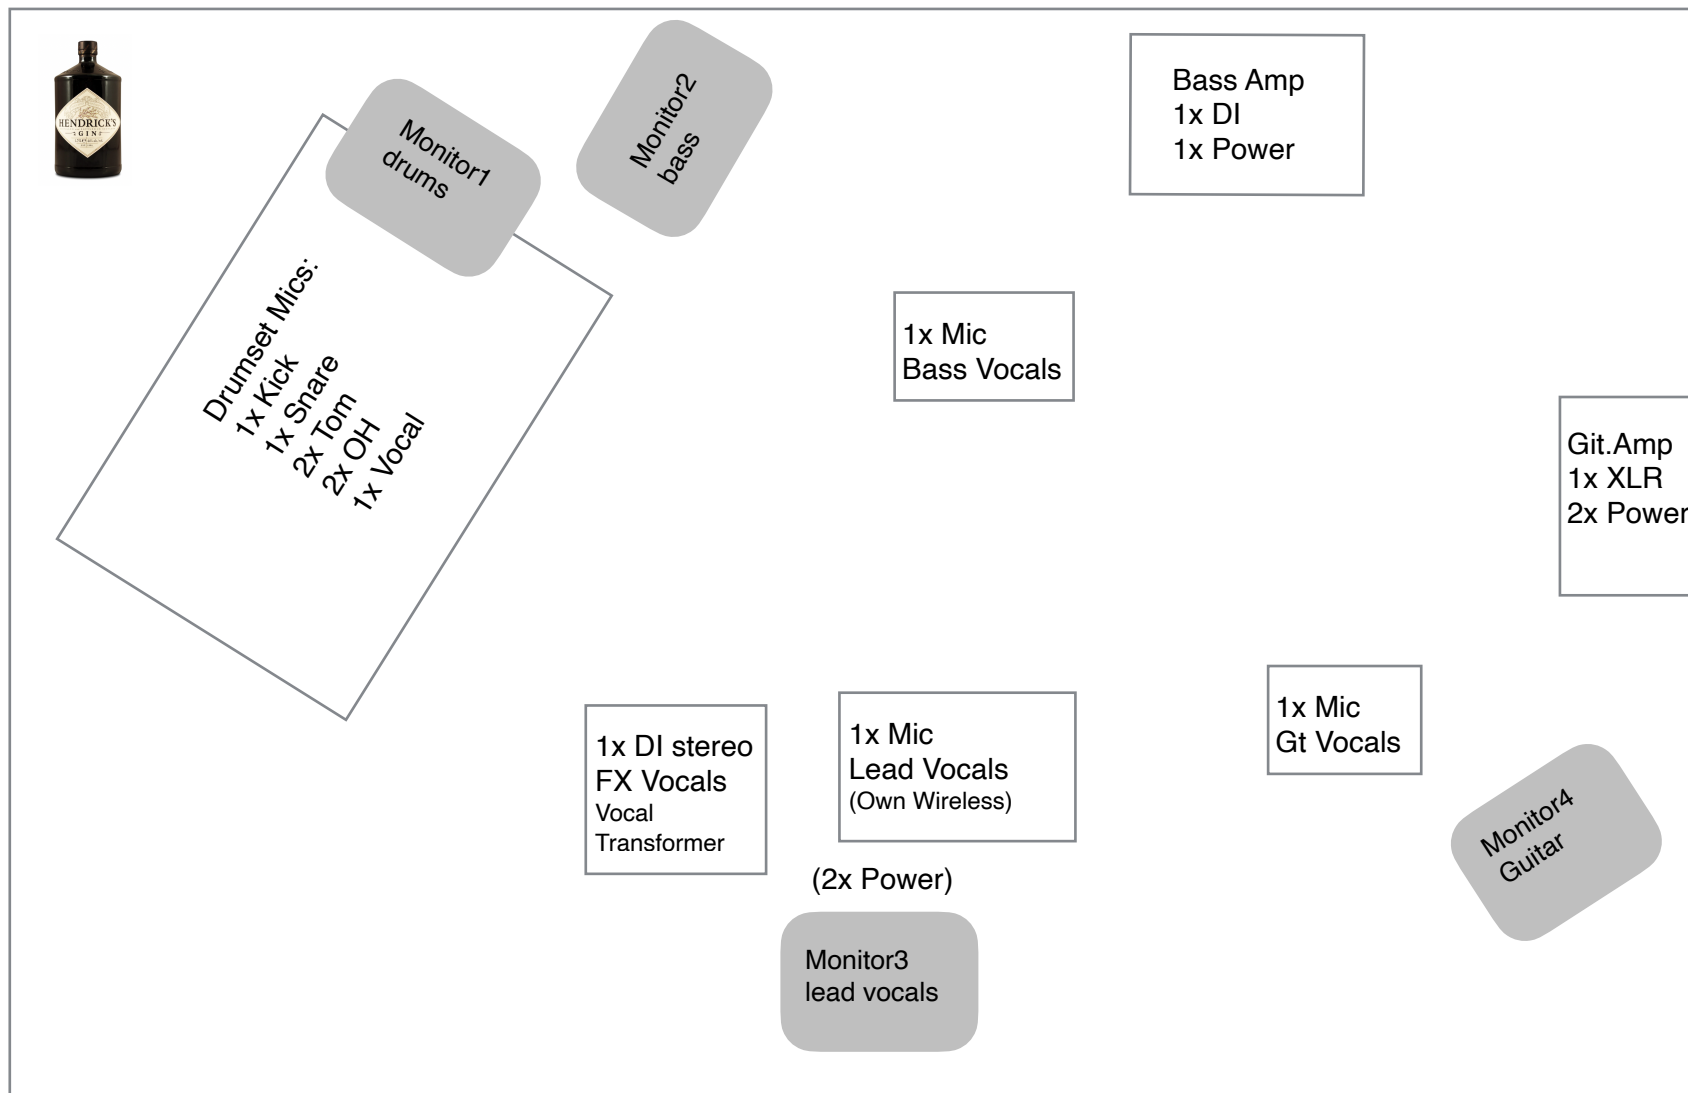

Stageplan Krem Brülle & Die Nachbarn

Fragen zur Technik:

Tom Weber - tom-vibrant@gmx.de - +49 171 401 66 94

Cornelia Kreitmeier - kontakt@conny-kreitmeier.de — +49 175 400 80 15